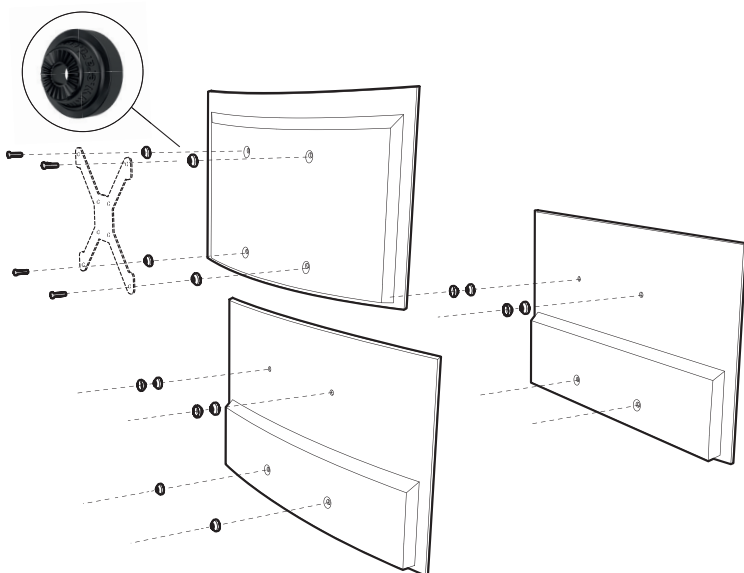

Les Solutions ERARD pour écrans incurvés et à dos irréguliers

ORIGINE
FRANCE[®]
GARANTIE

BVCert. 6164725

ERARD[®]

KIT TV ADAPT +

- Le kit d'adaptation pour écrans incurvés et à dos irréguliers Erard contient un jeu de cales et les vis nécessaires à l'installation de ce type d'écran.
- Les cales (modèle déposé) spécifiquement conçues par Erard permettent de compenser la flèche générée par la courbure de l'écran ou l'écart entre le haut et le bas de l'écran. Avec le Kit TV Adapt+ Erard, vous installez votre écran en toute sécurité !

KIT TV ADAPT +

Kit d'adaptation pour écrans incurvés et à dos irréguliers

Ref. **049592**

GENCOD 318528 049592 4

Visuel non contractuel, composition susceptible d'évoluer

- 100% compatible avec les supports, colonnes et pieds ERARD
- Compatible avec les principales marques d'écran (SAMSUNG, LG, SONY, PHILIPS...)

EXO **400TW2** - 1 bras - Déport 325 mm

Support inclinable et orientable pour écrans de 30" à 55"

Ref. **048240** GENCOD 318528 48240 5

EXO **400TW3** - 2 bras - Déport 538 mm

Support inclinable et orientable pour écrans de 30" à 55"