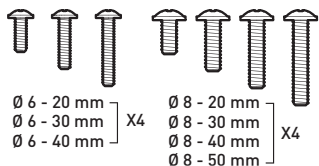

KIT TV ADAPT +

- Le kit d'adaptation pour écrans incurvés et à dos irréguliers Erard contient un jeu de cales et les vis nécessaires à l'installation de ce type d'écran.
- Les cales (modèle déposé) spécifiquement conçues par Erard permettent de compenser la flèche générée par la courbure de l'écran ou l'écart entre le haut et le bas de l'écran. Avec le Kit TV Adapt+ Erard, vous installez votre écran en toute sécurité !

KIT TV ADAPT +

Kit d'adaptation pour écrans incurvés et à dos irréguliers

Ref. **049592**

GENCOD 318528 049592 4

Visuel non contractuel, composition susceptible d'évoluer

- 100% compatible avec les supports, colonnes et pieds ERARD
- Compatible avec les principales marques d'écran (SAMSUNG, LG, SONY, PHILIPS...)

Retrouvez la liste des écrans compatibles sur www.erard.com/curve